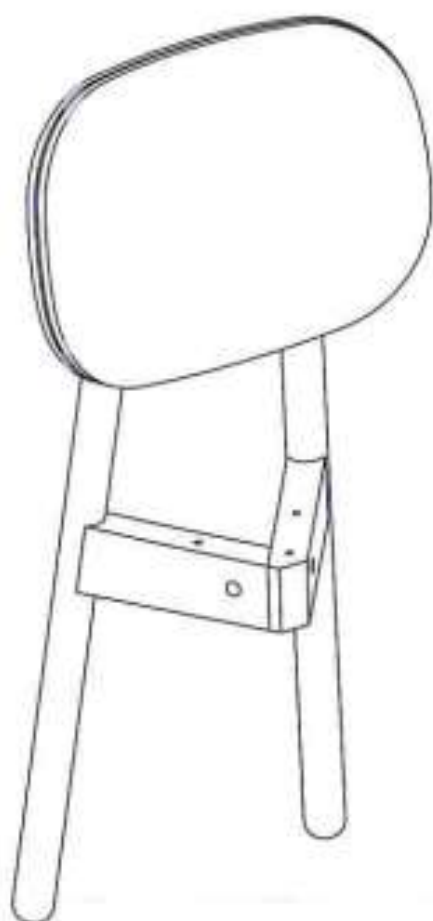

1-1-3B

ИНСТРУКЦИЯ ПО СБОРКЕ

ОБЕДЕННЫЙ СТУЛ SAGA

Артикул: SGBRDCHE5KPK
Стул Saga, розовый, розовый

LATITUDE

Детали

B Сиденье

A1 Ножка задняя

A2 Ножка передняя

1

Составьте детали стула вместе.

2

2

Закрепите ножки к сиденью винтами при помощи шестигранного ключа.

3

Готово!