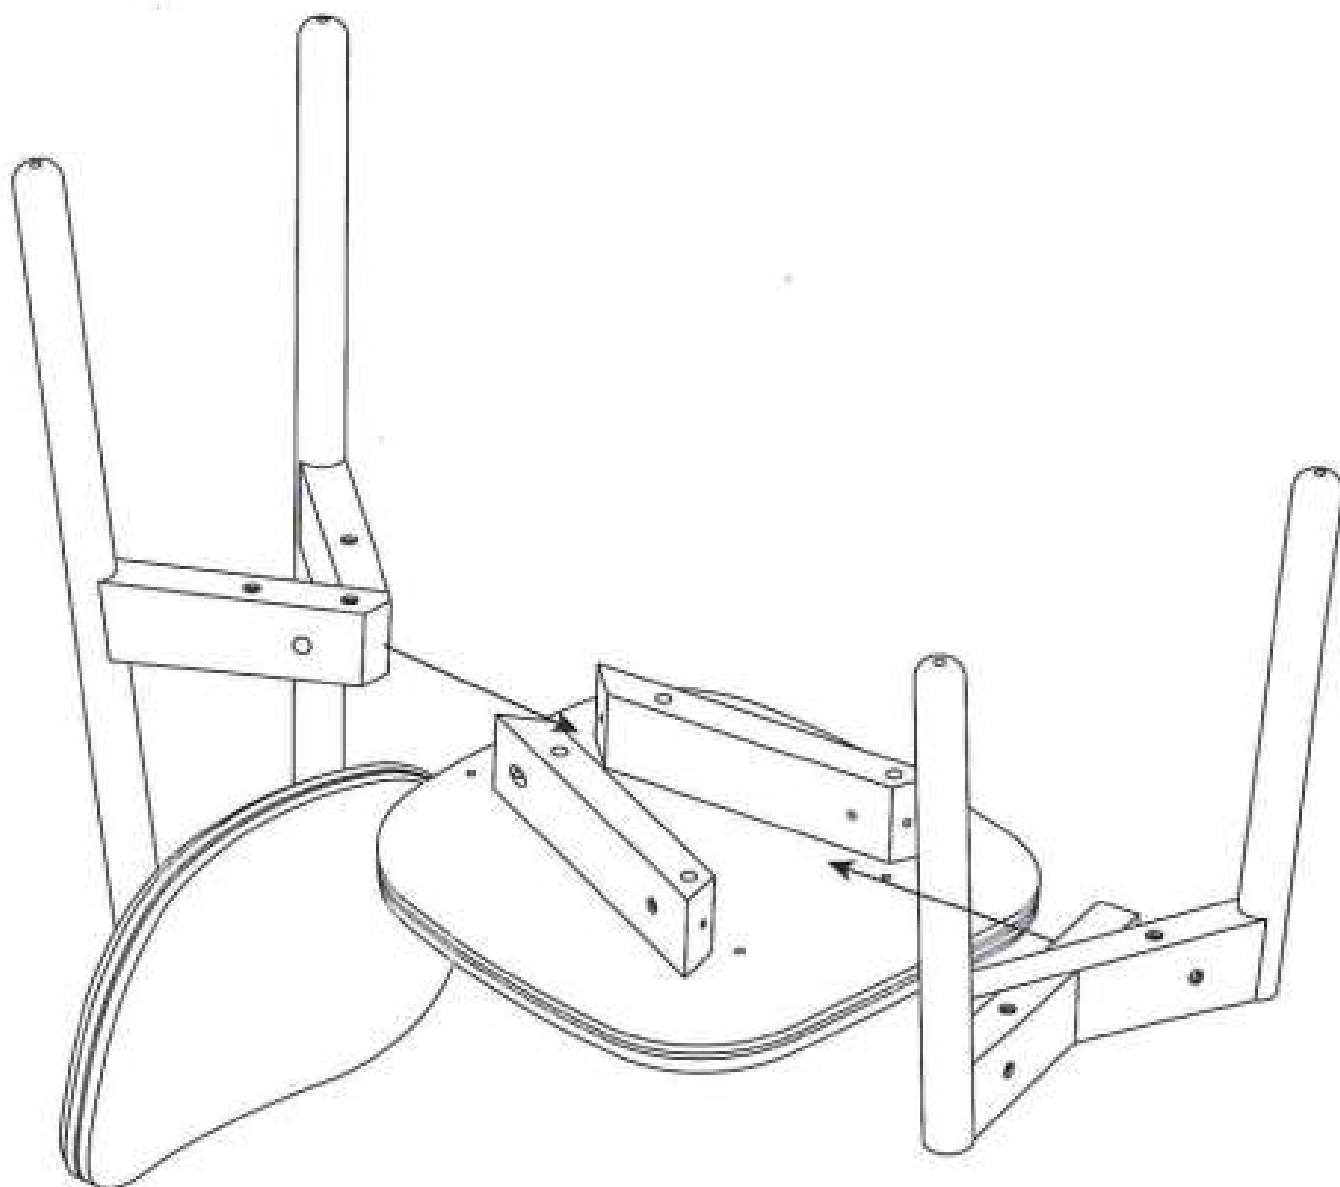

1-1-3B

ИНСТРУКЦИЯ ПО СБОРКЕ

ОБЕДЕННЫЙ СТУЛ SAGA

Артикул: SGBRDCHE5KPK
Стул Saga, розовый, розовый

LATITUDE

Детали

B Сиденье

A1 Ножка задняя

A2 Ножка передняя

1

Составьте детали стула вместе.

2

2

Закрепите ножки к сиденью винтами при помощи шестигранного ключа.

3

Готово!