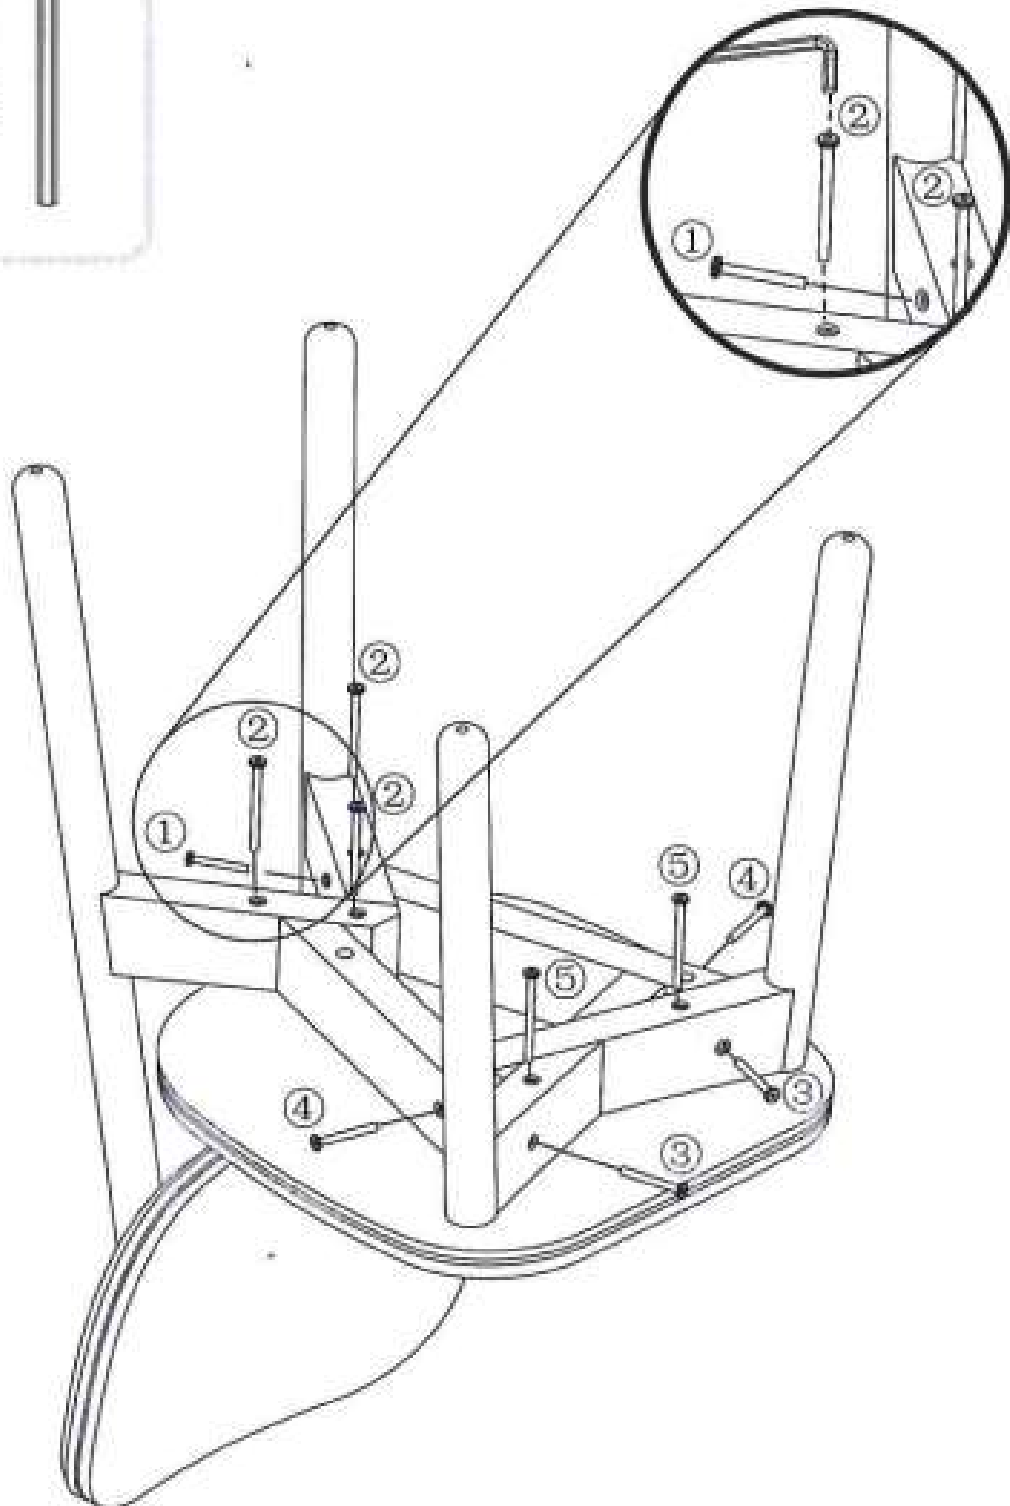

1-1-3B

ИНСТРУКЦИЯ ПО СБОРКЕ

ОБЕДЕННЫЙ СТУЛ SAGA

Артикул: SGBRDCHE5KPK
Стул Saga, розовый, розовый

LATITUDE

Детали

B Сиденье

A1 Ножка задняя

A2 Ножка передняя

1

Составьте детали стула вместе.

2

2

Закрепите ножки к сиденью винтами при помощи шестигранного ключа.

3

Готово!