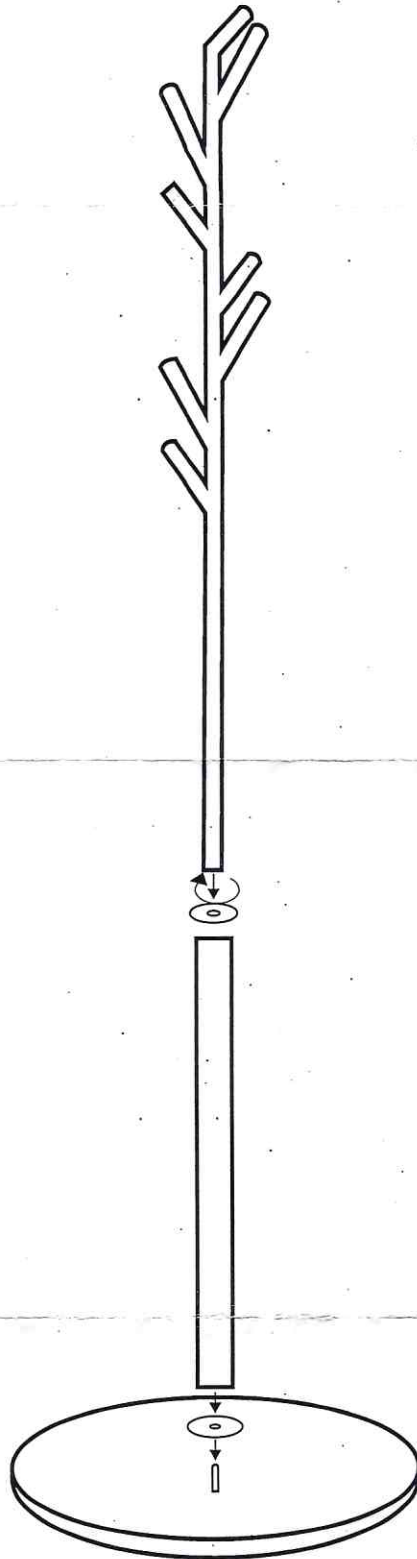

Assembly instruction

Артикул: LT000020
Вешалка напольная Грен, слошовая
КОСТЬ

ITEM NO.: LT000020