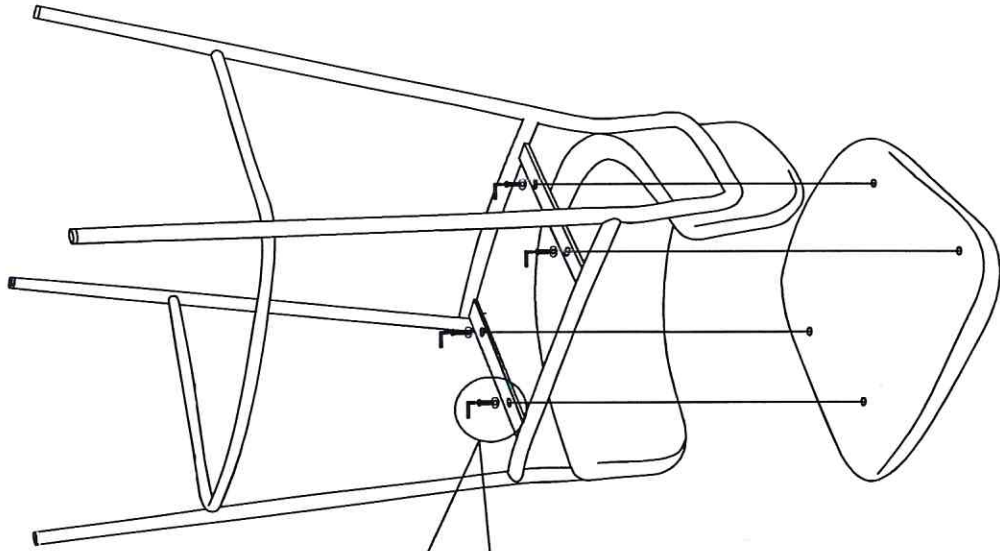

6-2-5A

Step:1

Артикул: ВВ0000661
Стул барный Helping, букле, терракота

A		x4
B		x4

Finish

RL23-13145

x1

0:10

x1