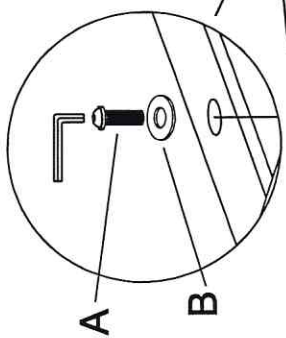

6-2-5A

Step:1

Артикул: ВВ0000661
Стул барный Helping, букле, терракота

A		x4
B		x4

Finish

RL23-13145

x1

0:10