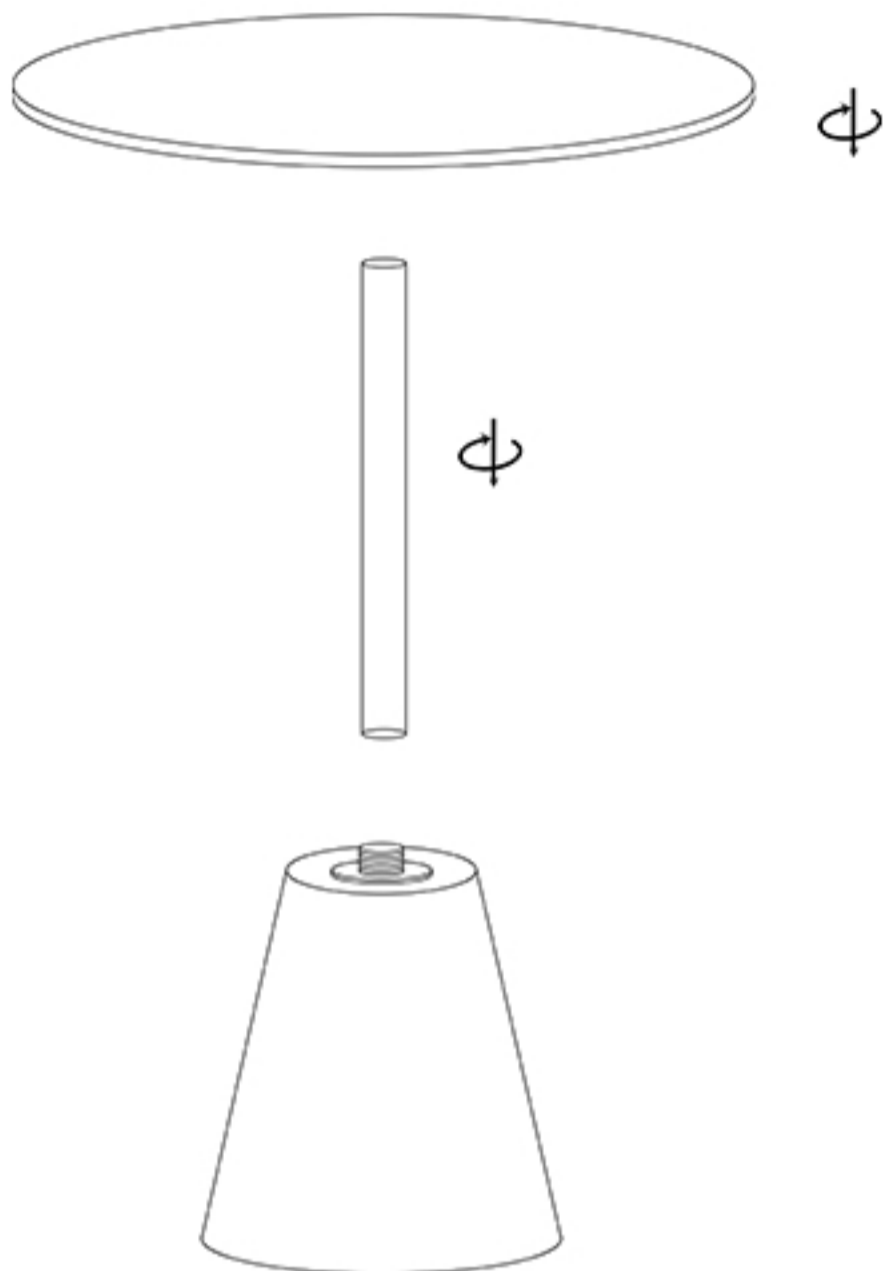

Инструкция по сборке

Артикул №: BV000038

Столешницу не следует устанавливать в наклонном положении, она должна быть установлена горизонтально

Пожалуйста, перемещайте за основание, не за столешницу