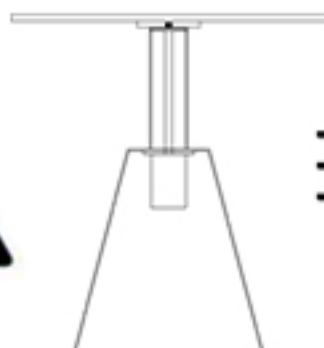

Инструкция по сборке

Артикул №: MZTBL_CGLSGR_50

φ

Во избежание повреждения резьбы во время сборки не рекомендуется сильно вращать столешницу. Закручивать следует с осторожностью

Столешницу не следует устанавливать в наклонном положении, она должна быть установлена горизонтально