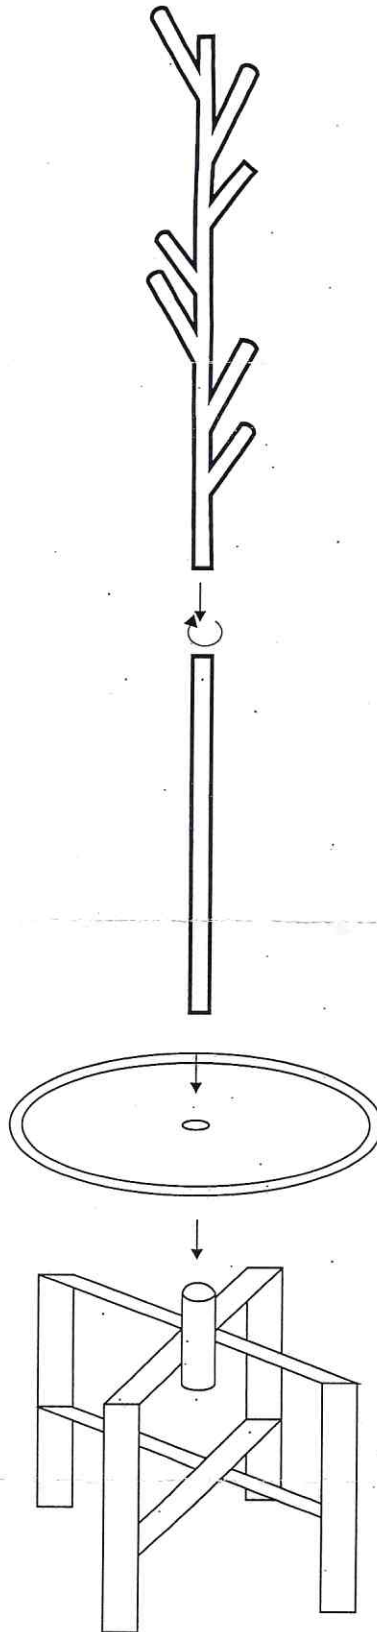

Assembly instruction

ITEM NO.: LT000029

Артикул: LT000029
Вешалка настенная Дворец, слоновая
кость