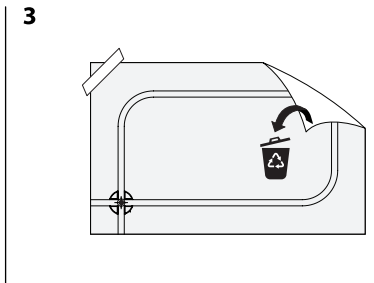

MONTAGE
Shelf
Etagère
Regal
Estante
Design/Diseño:
Todd Wood
umbra.com

E

D

C

Wall Mount Template
Modele de montage mural
Platilla de montaje para pared
Vorlage für die Wandmontage
Modelo de soporte de parede

1/4"
(6 mm)

D

C