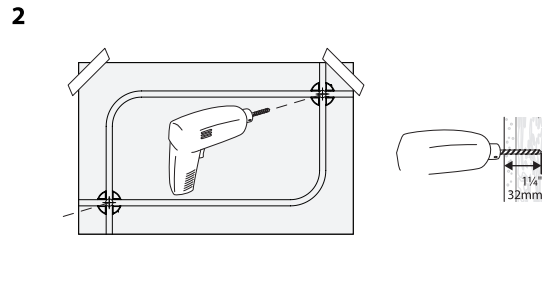

MONTAGE
Shelf
Etagère
Regal
Estante
Design/Diseño:
Todd Wood
umbra.com

E

D

C

Wall Mount Template
Modele de montage mural
Platilla de montaje para pared
Vorlage für die Wandmontage
Modelo de soporte de parede

1/4"
(6 mm)

D

C