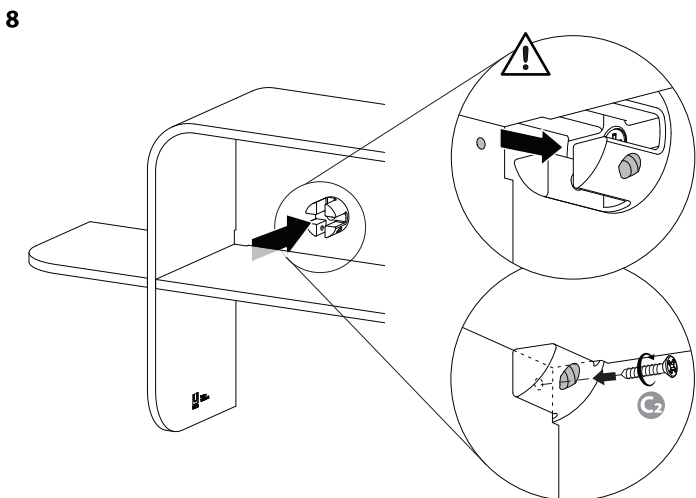

MONTAGE
Shelf
Etagère
Regal
Estante
Design/Diseño:
Todd Wood
umbra.com

E

D

C

Wall Mount Template
Modele de montage mural
Platilla de montaje para pared
Vorlage für die Wandmontage
Modelo de soporte de parede

1/4"
(6 mm)

D

C