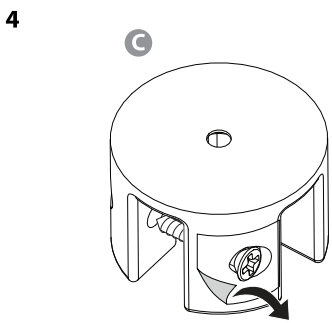

MONTAGE
Shelf
Etagère
Regal
Estante
Design/Diseño:
Todd Wood
umbra.com

E

D

C

Wall Mount Template
Modele de montage mural
Platilla de montaje para pared
Vorlage für die Wandmontage
Modelo de soporte de parede

1/4"
(6 mm)

D

C