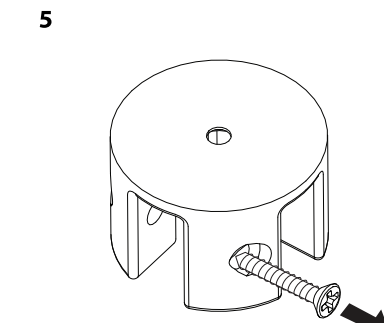

MONTAGE
Shelf
Etagère
Regal
Estante
Design/Diseño:
Todd Wood
umbra.com

E

D

C

Wall Mount Template
Modele de montage mural
Platilla de montaje para pared
Vorlage für die Wandmontage
Modelo de soporte de parede

1/4"
(6 mm)

D

C