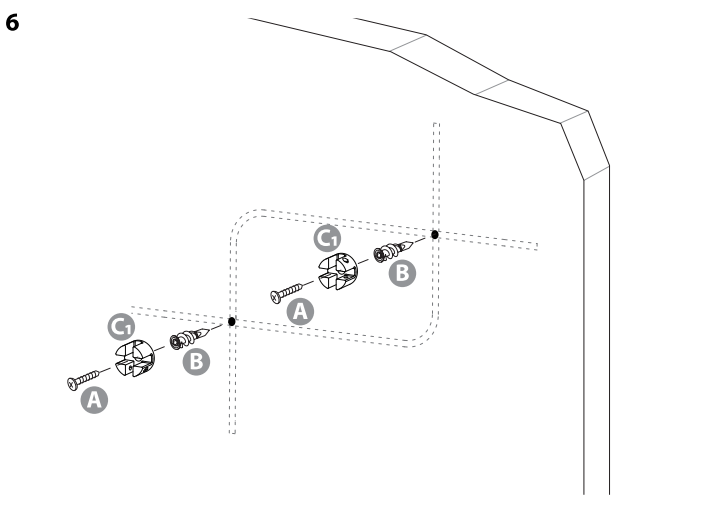

MONTAGE
Shelf
Etagère
Regal
Estante
Design/Diseño:
Todd Wood
umbra.com

E

D

C

Wall Mount Template
Modele de montage mural
Platilla de montaje para pared
Vorlage für die Wandmontage
Modelo de soporte de parede

1/4"
(6 mm)

D

C