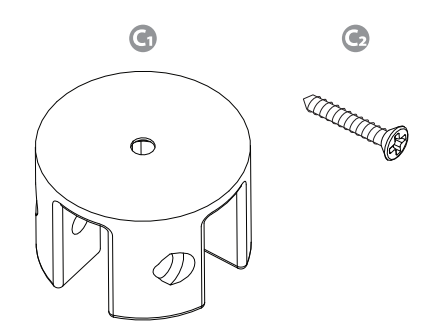

MONTAGE
Shelf
Etagère
Regal
Estante
Design/Diseño:
Todd Wood
umbra.com

E

D

C

Wall Mount Template
Modele de montage mural
Platilla de montaje para pared
Vorlage für die Wandmontage
Modelo de soporte de parede

1/4"
(6 mm)

D

C