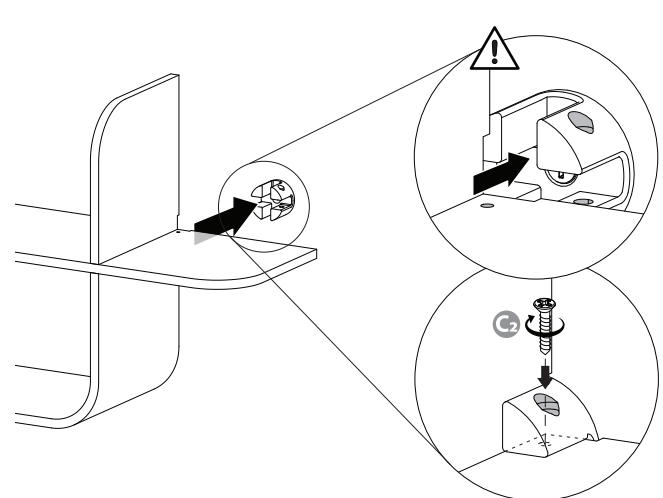

MONTAGE
Shelf
Etagère
Regal
Estante
Design/Diseño:
Todd Wood
umbra.com

E

D

C

Wall Mount Template
Modele de montage mural
Platilla de montaje para pared
Vorlage für die Wandmontage
Modelo de soporte de parede

1/4"
(6 mm)

D

C