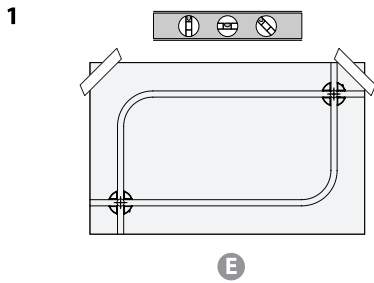

MONTAGE
Shelf
Etagère
Regal
Estante
Design/Diseño:
Todd Wood
umbra.com

E

D

C

Wall Mount Template
Modele de montage mural
Platilla de montaje para pared
Vorlage für die Wandmontage
Modelo de soporte de parede

1/4"
(6 mm)

D

C